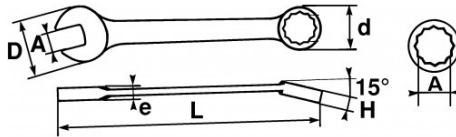

Aus Chrom-Vanadium-Stahl geschmiedet. Verbindung von 2 Köpfen der gleichen Öffnung, was mit dem Gabelkopf ein rasches Herangehen an den Anziehvorgang und eine kraftvolle Klemmung mit dem Ringschlüsselkopf ermöglicht, dessen Kröpfung von 15° ein bequemes Hantieren auf ebenen Oberflächen garantiert. Griffkomfort-optimierte Form. Hochglanzverchromtes Finish. Ringschlüssel mit Drive-Oberflächenprofil.

### SAM Outillage

10 rue Camille de Rochetaillée  
42000 Saint-Etienne - France

RCS Saint-Etienne B 338 002 231 | SAS au capital de 8 189 583 €

<https://www.sam-outillage.de/>

**SPEZIFISCHE DATEN**

Bezeichnung	RING-/MAULSCHLÜSSEL 1 5/16" MIT EDELSTAHL-CLIP FME
Händlerangabe	50-1"5/16-FME
L (mm)	337
Gewicht (g)	400
H (mm)	14.3
d (mm)	53
e (mm)	8.2
D (mm)	72
A"	1"5/16
Garantie	O